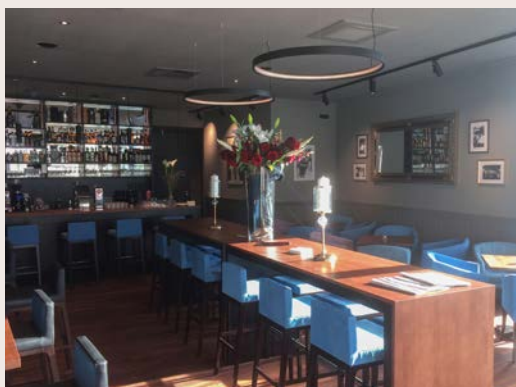

Wir servieren einen Mittagsteller und abends gibt es eine reichliche Auswahl an Cocktails.

Bei schönem Wetter lädt der Gastgarten am Marktplatz zum Verweilen ein.

Öffnungszeiten:

Dienstag – Samstag
 7.00 bis 24.00 Uhr